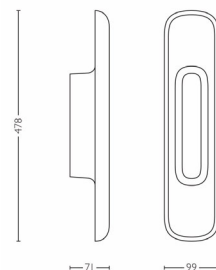

Lirio od společnosti Philips
Nástěnné svítidlo

DOLINEA

bílá
LED

36837/31/LI